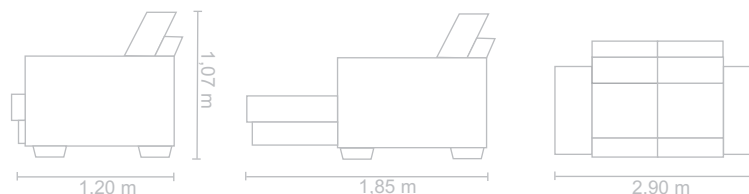

Dimensões:

Altura: 1,00 m

Comprimento: peça inteira 2,90m, 2,70m, 2,50m, 2,30m, 2,10m

Profundidade: 1,20 m

Dimensões:

Barroc

Barros Decor

Barroc

Dimensões:

Altura: 1,07 m

Comprimento: peça inteira 2,90m, 2,70m, 2,50m, 2,30m, 2,10m

Profundidade: 1,20 m

Dimensões:

Fabuloso

Estofado Retrátil e Reclinável

Fabuloso