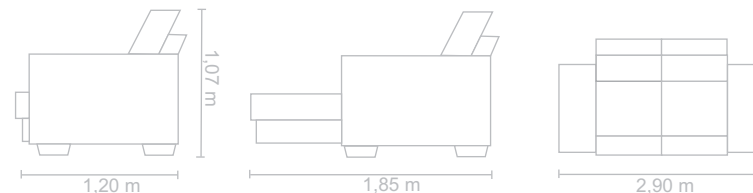

Dimensões:

Altura: 1,07 m

Comprimento: peça inteira 2,90m, 2,70m, 2,50m, 2,30m, 2,10m

Profundidade: 1,20 m

Dimensões:

Eron

Estofado Retrátil e Reclinável

Eron

Dimensões:

Altura: 1,07 m

Comprimento: peça inteira 2,90m, 2,70m, 2,50m, 2,30m, 2,10m

Profundidade: 1,20 m

Dimensões:

Horus

Lançamento

Estofado Living

Dimensões:

Altura: 1,00 m
Comprimento: peça inteira 2,90m, 2,70m, 2,50m, 2,30m, 2,10m
Profundidade: 1,20 m

Dimensões: