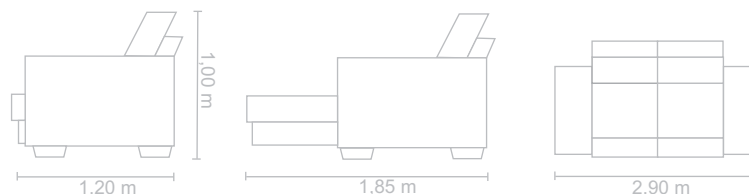

Dimensões:

Altura: 1,00 m

Comprimento: peça inteira 2,90m, 2,70m, 2,50m, 2,30m, 2,10m

Profundidade: 1,20 m

Dimensões:

Sinfonia

Estofado Retrátil e Reclinável

Sinfonia

Dimensões:

Altura: 1,00 m
Comprimento: peça inteira 2,90m, 2,70m, 2,50m, 2,30m, 2,10m
Profundidade: 1,20 m

Dimensões: