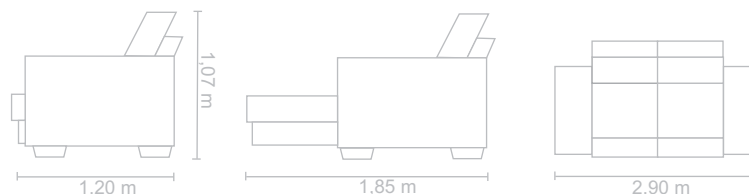

Dimensões:

Altura: 1,00 m

Comprimento: peça inteira 2,90m, 2,70m, 2,50m, 2,30m, 2,10m

Profundidade: 1,20 m

Dimensões:

Barroc

Barros Decor

Barroc

Pé e Braço:

Base de madeira onde é fixado os pés cor castanho.

Dimensões:

Altura: 1,07 m

Comprimento: peça inteira 2,90m, 2,70m, 2,50m, 2,30m, 2,10m

Profundidade: 1,20 m

Dimensões:

Denver

Dimensões:

Altura: 1,07 m

Comprimento: peça inteira 2,90m, 2,70m, 2,50m, 2,30m, 2,10m

Profundidade: 1,20 m

Dimensões:

Eron

Estofado Retrátil e Reclinável

Eron