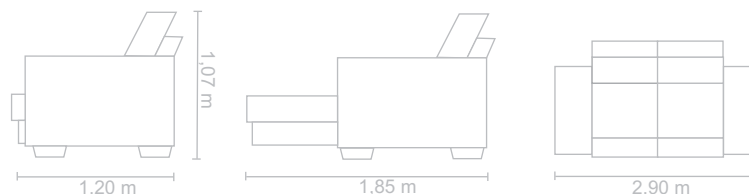

Dimensões:

Altura: 1,00 m

Comprimento: peça inteira 2,90m, 2,70m, 2,50m, 2,30m, 2,10m

Profundidade: 1,20 m

Dimensões:

Barroc

Barros Decor

Barroc

Dimensões:

Altura: 1,07 m

Comprimento: peça inteira 2,90m, 2,70m, 2,50m, 2,30m, 2,10m

Profundidade: 1,20 m

Dimensões:

Guibor

Lançamento

Estofado Retrátil e Reclinável