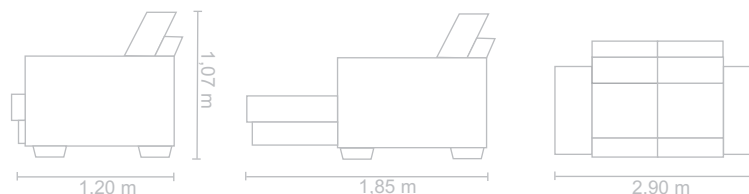

Dimensões:

Altura: 1,07 m

Comprimento: peça inteira 2,90m, 2,70m, 2,50m, 2,30m, 2,10m

Profundidade: 1,20 m

Dimensões:

Arcanjo

Estofado Retrátil e Reclinável

Arcanjo

Dimensões:

Altura: 1,00 m

Comprimento: peça inteira 2,90m, 2,70m, 2,50m, 2,30m, 2,10m

Profundidade: 1,20 m

Dimensões:

Barroc

Barros Decor

Barroc