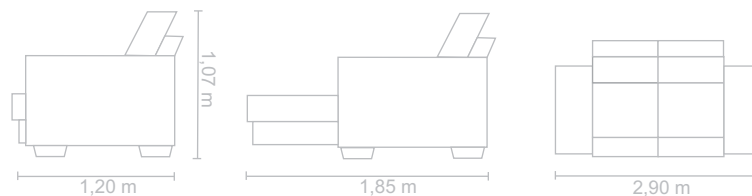

Dimensões:

Altura: 1,07 m

Comprimento: peça inteira 2,90m, 2,70m, 2,50m, 2,30m, 2,10m

Profundidade: 1,20 m

Dimensões: