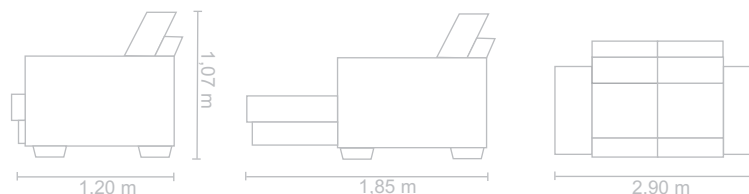

Dimensões:

Altura: 1,00 m

Comprimento: peça inteira 2,90m, 2,70m, 2,50m, 2,30m, 2,10m

Profundidade: 1,20 m

Dimensões:

Barroc

Barros Decor

Barroc

Dimensões:

Altura: 1,07 m

Comprimento: peça inteira 2,90m, 2,70m, 2,50m, 2,30m, 2,10m

Profundidade: 1,20 m

Dimensões:

Eron

Estofado Retrátil e Reclinável

Eron