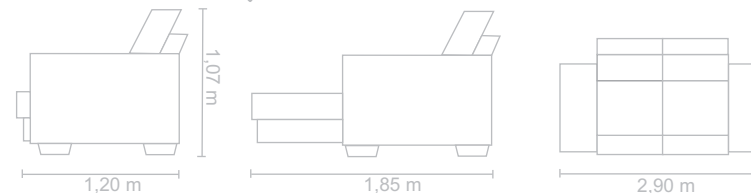

Dimensões:

Altura: 1,07 m

Comprimento: peça inteira 2,90m, 2,70m, 2,50m, 2,30m, 2,10m

Profundidade: 1,20 m

Dimensões:

Esperanza

Estofado Retrátil e Reclinável

Esperanza

Pés e Braço:

Pés de madeira.

Braço base de madeira com espuma D28.

Dimensões:

Altura: 0,80 m

Comprimento: peça inteira 2,90m, 2,70m, 2,50m, 2,30m, 2,10m

Profundidade: 0,86 m

Dimensões:

Dimensões:

Altura: 1,00 m
Comprimento: peça inteira 2,90m, 2,70m, 2,50m, 2,30m, 2,10m
Profundidade: 1,20 m

Dimensões: