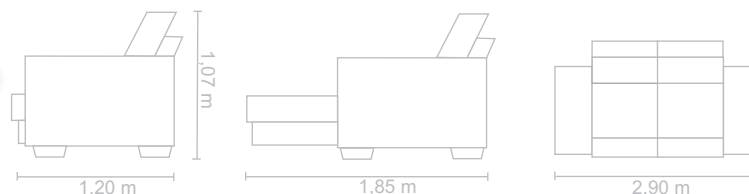

Dimensões:

Altura: 1,00 m

Comprimento: peça inteira 2,90m, 2,70m, 2,50m, 2,30m, 2,10m

Profundidade: 1,20 m

Dimensões:

Barroc

Barros Decor

Barroc

Dimensões:

Altura: 1,07 m

Comprimento: peça inteira 2,90m, 2,70m, 2,50m, 2,30m, 2,10m

Profundidade: 1,20 m

Dimensões:

Eron

Estofado Retrátil e Reclinável

Eron

Dimensões:

Altura: 1,07 m

Comprimento: peça inteira 2,90m, 2,70m, 2,50m, 2,30m, 2,10m

Profundidade: 1,20 m

Dimensões:

Esperanza

Estofado Retrátil e Reclinável

Esperanza

Dimensões:

Altura: 1,07 m

Comprimento: peça inteira 2,90m, 2,70m, 2,50m, 2,30m, 2,10m

Profundidade: 1,20 m

Dimensões:

Êxodo

Lançamento

Estofado Retrátil e Reclinável