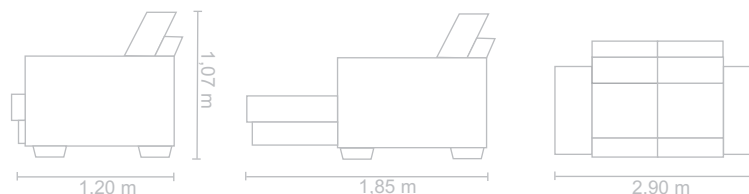

Dimensões:

Altura: 1,07 m

Comprimento: peça inteira 2,90m, 2,70m, 2,50m, 2,30m, 2,10m

Profundidade: 1,20 m

Dimensões:

Harmonia

Estofado Retrátil e Reclinável

Harmonia