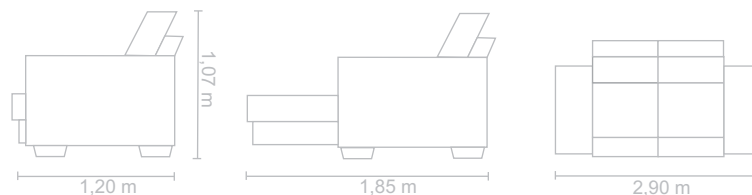

Dimensões:

Altura: 1,07 m

Comprimento: peça inteira 2,90m, 2,70m, 2,50m, 2,30m, 2,10m

Profundidade: 1,20 m

Dimensões: