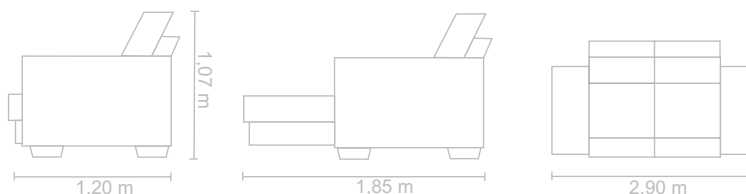

Dimensões:

Altura: 1,00 m

Comprimento: peça inteira 2,90m, 2,70m, 2,50m, 2,30m, 2,10m

Profundidade: 1,20 m

Dimensões:

Barroc

Barros Decor

Barroc

Dimensões:

Altura: 1,07 m

Comprimento: peça inteira 2,90m, 2,70m, 2,50m, 2,30m, 2,10m

Profundidade: 1,20 m

Dimensões:

Eron

Estofado Retrátil e Reclinável

Eron

Dimensões:

Altura: 1,07 m

Comprimento: peça inteira 2,90m, 2,70m, 2,50m, 2,30m, 2,10m

Profundidade: 1,20 m

Dimensões:

Esperanza

Estofado Retrátil e Reclinável

Esperanza