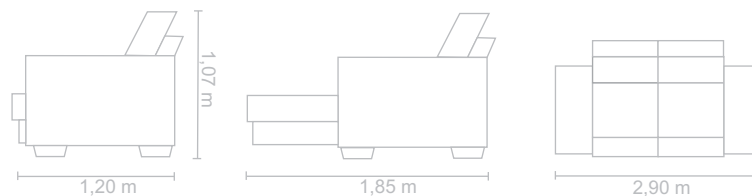

Dimensões:

Altura: 1,00 m

Comprimento: peça inteira 2,90m, 2,70m, 2,50m, 2,30m, 2,10m

Profundidade: 1,20 m

Dimensões:

Barroc

Barros Decor

Barroc

Dimensões:

Altura: 1,07 m

Comprimento: peça inteira 2,90m, 2,70m, 2,50m, 2,30m, 2,10m

Profundidade: 1,20 m

Dimensões:

Feeling

Estofado Living

Feeling