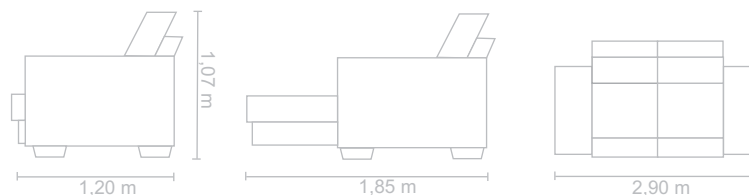

Dimensões:

Altura: 1,07 m

Comprimento: peça inteira 2,90m, 2,70m, 2,50m, 2,30m, 2,10m

Profundidade: 1,20 m

Dimensões:

Arcanjo

Estofado Retrátil e Reclinável

Arcanjo

Dimensões:

Altura: 1,00 m

Comprimento: peça inteira 2,90m, 2,70m, 2,50m, 2,30m, 2,10m

Profundidade: 1,20 m

Dimensões:

Barroc

Barros Decor

Barroc