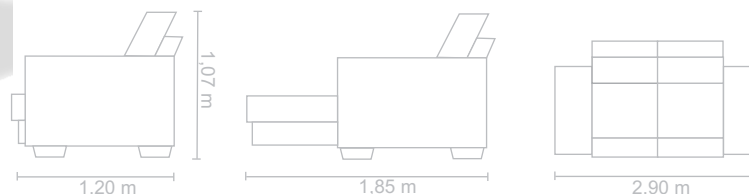

Dimensões:

Altura: 1,00 m

Comprimento: peça inteira 2,90m, 2,70m, 2,50m, 2,30m, 2,10m

Profundidade: 1,20 m

Dimensões:

Barroc

Barros Decor

Barroc

Pé e Braço:

Base de madeira onde é fixado os pés cor castanho.

Dimensões:

Altura: 1,07 m

Comprimento: peça inteira 2,90m, 2,70m, 2,50m, 2,30m, 2,10m

Profundidade: 1,20 m

Dimensões:

Molas ensacadas